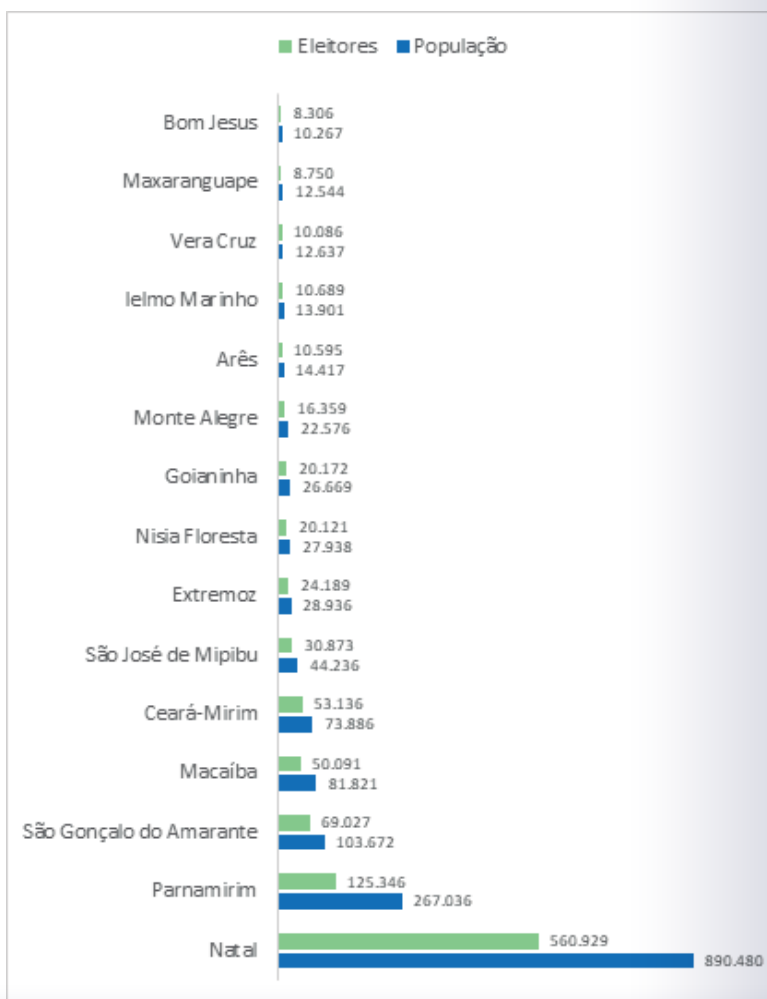

#DeOlhoNaMetrópole

3ª EDIÇÃO - 2020

(Re)conhecendo a Região Metropolitana de Natal e seu papel na vida dos habitantes da metrópole Potiguar

O QUE É SER CIDADÃO METROPOLITANO?

Todos nós moramos em um município. Mas existem outros que também moram em uma Região Metropolitana. Isso ocorre porque estas regiões são formadas pelo agrupamento de municípios. Assim, um cidadão metropolitano é aquele que mora, usa, se desloca, se diverte, trabalha e estuda em diversos municípios que fazem parte de uma metrópole. Este cidadão, ou cidadã, sente os problemas e compartilha as soluções municipais e metropolitanas – daí a importância em sua participação nas discussões sobre as políticas públicas.

NÚMERO DE HABITANTES E ELEITORES NA RM NATAL

O QUE É IDENTIDADE METROPOLITANA?

Nem todos se reconhecem como morador de uma Região Metropolitana. Isso ocorre devido ao nível de integração entre alguns municípios – por vezes, não notamos quando “saímos” ou “entramos” em um município metropolitano. Por outro lado, alguns municípios ainda possuem grandes áreas rurais entre as cidades o que pode sugerir certo isolamento social. De qualquer forma, os cidadãos de ambos estão inseridos na Região Metropolitana e precisam reconhecer suas vivências e rotinas em mais de um município, por exemplo, ao estudar, trabalhar, se divertir ou realizar compras. Assim, começam a entender, participar e cobrar melhorias aos gestores públicos nesta metrópole.